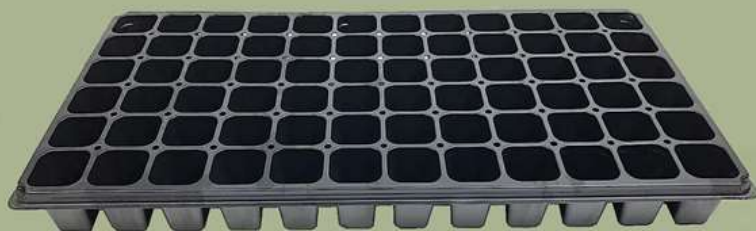

IN-OUTDOOR®
hydroponics

PROPAGATOR

2 janelas passivas 55 cm x 29 cm x 19cm